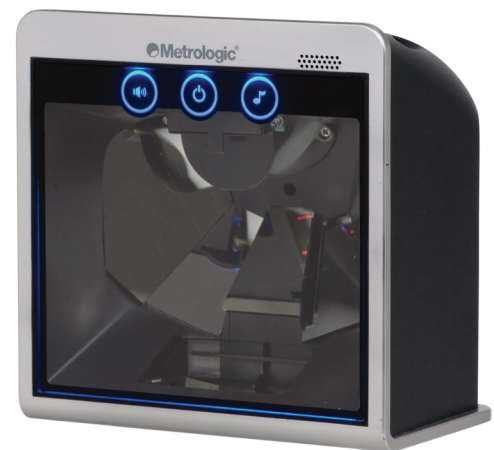

# MS7820 Solaris

## 全向多线激光扫描器

霍尼韦尔公司的全新固定立式小平台MS7820特征丰富，性能卓越，快速扫描高密度条码，是收银空间狭小，顾客流量大等商业零售场合的最佳选择。

MS7820旨在提高收银效率，降低现场维修成本，减少停工时间，适用于便利店、药房、专卖店、酒类专卖店和杂货店的首选。

加长的景深使收银员可以一次就轻松扫描目标条码，而无需担心扫描方向以及条码打印质量。

MS7820具备多种系统接口，能够和大多数POS系统兼容。接口电缆可以自动探测接口类型，无需扫描条码即可进行自动转换，从而加速系统设置。MS7820的上电也极为方便，只需将电源直接插到12伏USB主机接口或者串口。

MS7820较其他同类产品优越的设计还在于它具备一个故障诊断指示灯，可以进行远程软件升级或者软件设置。所有MS7820均配备标准RF EAS电子防盗线圈，可以通过美国保点公司（Checkpoint）和先讯美资公司（Sensormatic）系统实现电子防盗功能。

MS7820具有RS232辅助外接接口以方便连接外置手持式扫描仪或电子秤。

MS7820既可以置于柜台使用，也可以安装在墙体上，作为挂壁式使用，霍尼韦尔为此对这两种不同的应用分别设计了一套灵活可变支架。对于环境恶劣的应用场合，MS7820还有额外加强保护性扫描窗可选。

## 特征优点

- **最小可读5mil条码：**快速解读高密度条码，提高收银效率
- **多种接口一体化设计：**保证与POS系统的兼容性，保护未来投资
- **故障诊断指示装置：**快速轻松查找故障原因，减少停工时间
- **现场可更换扫描窗：**降低停工时间，可直接替换防护窗
- **通过USB口或串口直接上电：**节省电缆数量和空间，降低成本