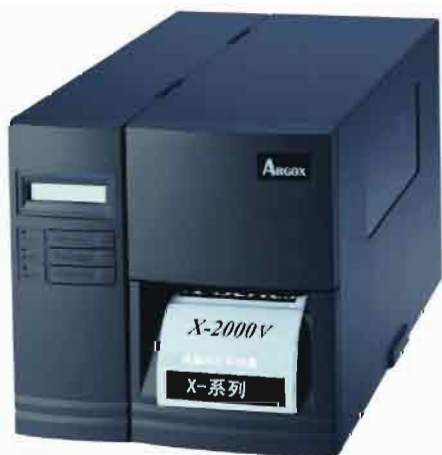

## X系列工业型标签条码打印机

### X-1000VL

- \* 搭载简体中文操作界面
- \* 经济实惠的工业机种
- \* 更方便的纸卷以及碳带安装
- \* 可调式的感测方式适合各类标签用纸
- \* 在电源效能上采用交换式电源供应器

### X-2000V/X-2300系列

- \* 搭载简体中文界面以及液晶萤幕
- \* 更高规格的打印速度！
- \* 支援多种接口：并口/串口/u口/键盘口
- \* X-2300系列内建时钟卡以及搭载网口的机种可供选择！

#### 应用领域

仓库管理

零食行业

医疗机构

服装领域

电子产品

生产制造

技术参数	X-1000VL	X-2000V	X-2300/X-2300E	X-3200/X-3200E
打印方式	热敏/热转印			
分辨率	203 dpi			300 dpi
打印速度	2~4 ips	2~6 ips		up to 5 ips
打印长度	Max 50" (1270 mm)		Max 100" (2540mm)	Max 50" (1270 mm)
打印宽度	Max 4.09" (104 mm)			
内存	8MB SDRAM 4MB Flash ROM		16 MB DRAM 8MBFlash ROM	
CPU类型	32位RISC微处理器			
标签感测方式	反射式/穿透式			
指示方式	3个LED指示灯	背光显示屏, 2-line x 16, 3个LED指示灯		
操作界面	简体中文操作面板			
通讯接口	并口, 串口, USB	并口, 串口, PS/2 键盘接口, USB, 以太网口 (X-2300E/X3200E)		
条码	一维条码: Code 39, Extended Code 93, Code 93 Code 128UCC, Code 128 subset A/B/C, Codabar, Interleave 2 of 5, EAN-8 2&5 add-on, EAN-13, EAN-128, UPC, UPC-A, E 2&5 add on, POSTNET, German POST, Matrix 25  二维条码: MaxiCode, PDF-417, Data Matrix (ECC200 ONLY), QR code			
字体	国际标准字符集 5种内建文数字字体可从0.049"~0.23" H (1.25 mm~6.0 mm) 所有字体皆可放大到24 x 24 4个打印方向 0° ~ 270° 旋转 可下载soft fonts(up to 72 points)			
图形	PPLA: PCX, BMP, IMG, HEX, GDI PPLB: PCX, Binary raster, GDI	PPLA: PCX, BMP, IMG and HEX formats PPLB: PCX and binary raster PPLZ: GRF, Hex and GDI		
	PPLA, PPLB	PPLA, PPLB and PPLZ		
软件	windows驱动程序 标签制作软件Bartender Font Utility打印机型号下载工具 Printer Utility打印机设置工具			
纸张总类	连续或间距/成卷或风琴折/热感, 铜板, 布标/吊牌, 标签和票据... 等			
纸张载体	最大宽度: 4.6" (117mm) 最小宽度: 1" (25mm) 厚度: 0.0025" - 0.01" (0.0635mm-0.245mm) 最大外径: 8" (203mm) 轴心尺寸: 内径1.5"及3.0" (38mm-76mm)			
碳带	蜡基, 混合基, 树脂基; 内碳/外碳 碳带宽度: 1" - 4" 碳带直径: 3" (76mm) 碳带长度: 树脂基 300m; 蜡基 360m 轴心尺寸: 轴心内径1" (25mm)			
尺寸	W250 mm x L418 mm x H263 mm			
重量	22 lbs (10kgs)		24 lbs (11kgs)	
电源	100~240 VAC, 50/60 MHZ 内部通用电源			
安装标准	CE, UL, CUL, FCC class A, CCC			
操作温度	操作: 4°C~38°C 10~90% 无霜 储存: -20°C~50°C			
可选配件	裁刀, 剥纸器, 回卷器, 专用键盘Argokey 记忆卡, 时钟卡, 字型卡(X-2300系列/X-3200系列内建时钟卡)			